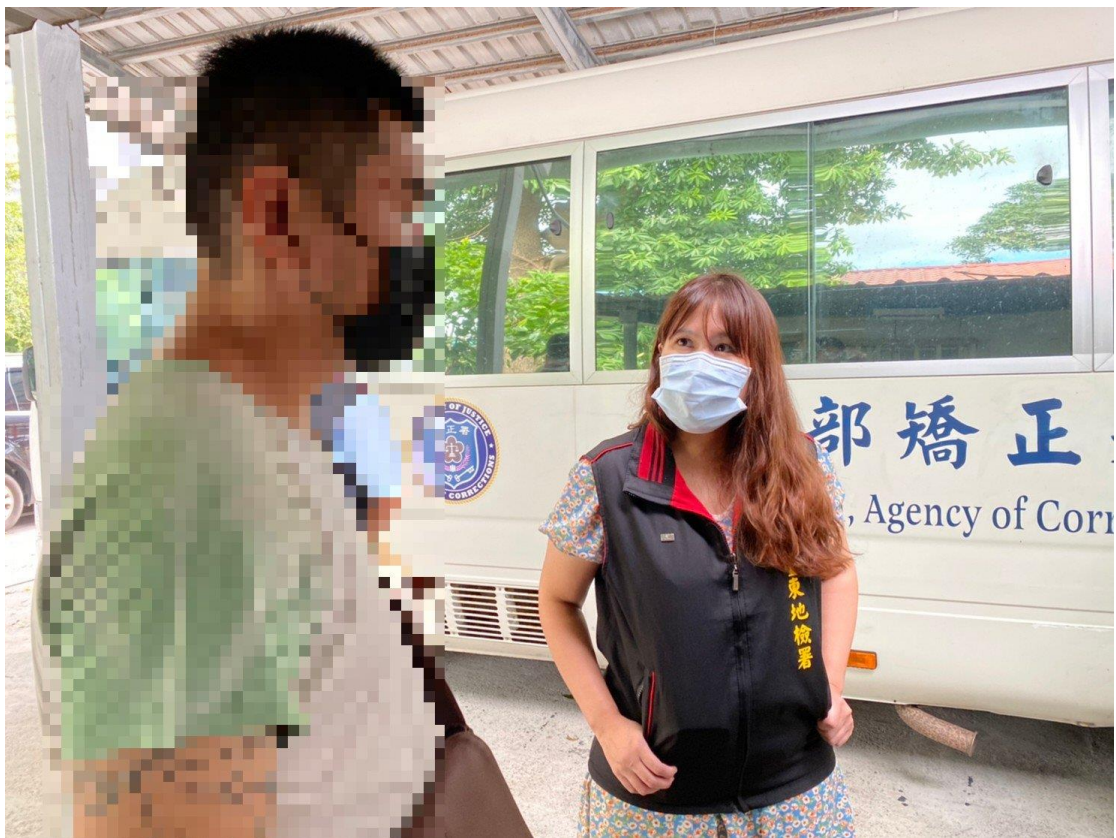

林觀護人仔細詢問勞動人的情況，希望藉由社會資源，使勞動人的生活得以紓困。