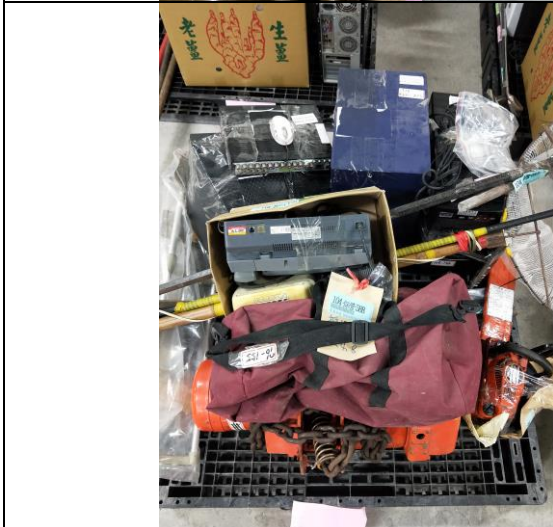

# 臺灣臺東地方檢察署拍賣物觀覽照片

## 五金電子類

(觀覽照片僅供參考，  
拍賣物品以現場實物為準)