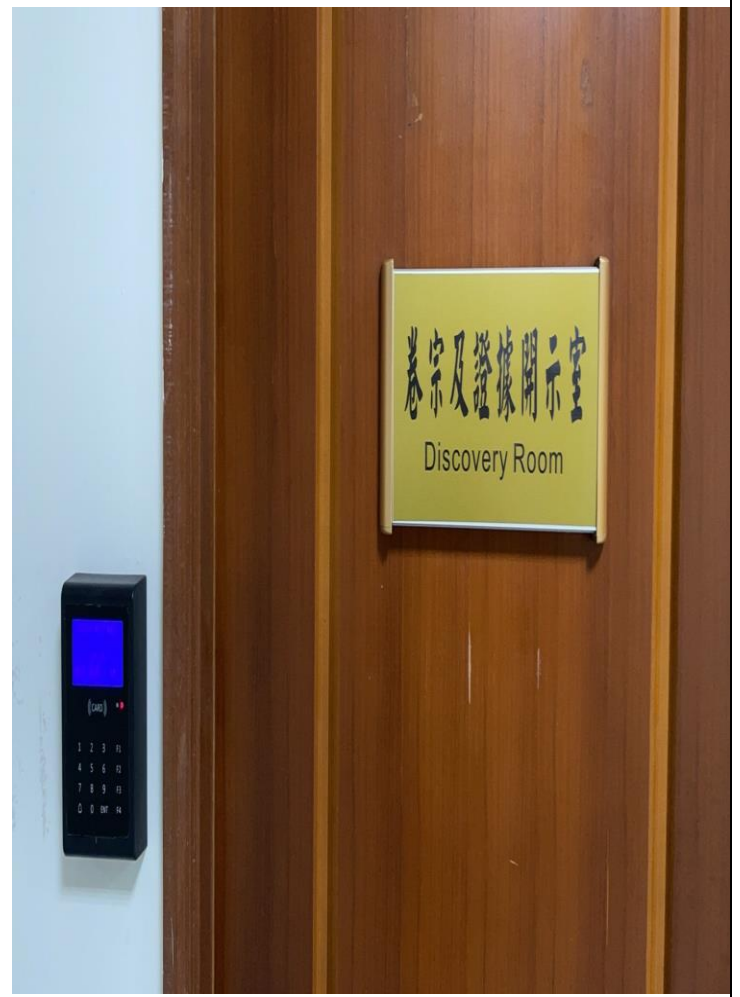

臺灣臺東地方檢察署卷宗及證據開示室照片（本署二樓）

門口標示牌及刷卡機照片

內部 4 個角度錄影與收音照片

卷宗及證據開示隔板與桌椅照片

光碟對拷機與彩色影印機照片、卷證存放櫃

桌上型與筆記型電腦照片